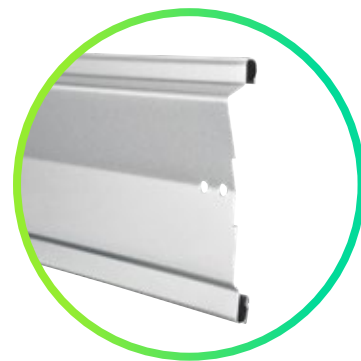

Grinotex®

Grinotex® est une protection solaire orientable performante qui permet une régulation optimale de la lumière ainsi qu'une occultation efficace de vos pièces.

Conception cubique, empilement précis en fermeture, robustesse... une fabrication de précision digne d'un horloger !

Grinotex® : Un câble en acier inoxydable gainé, sans textile, extrêmement robuste qui garantit sa longévité et adapté aux grandes largeurs.

Contrôle de la lumière

Obscurcissement

Résistance au vent

Grinotex®

- Équipé d'un système retardant l'effraction : anti-relevage et lames bloquées ne pouvant être retirées de l'extérieur. Système d'arrêt automatique sur obstacle.
- Peut être entièrement fermé grâce à un joint d'étanchéité.
- Moteur intelligent : fermeture en douceur, sans bruit, pour un changement de lumière agréable.