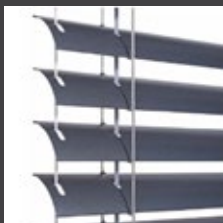

Guidage câbles

- Discret.
- Esthétique.

- ✓ Solomatic
- ✓ Aluflex