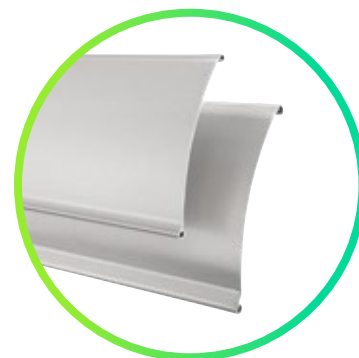

Solomatic®

Solomatic® est le brise-soleil orientable historique de Griesser, avec son design d'origine qui demeure très actuel.

Continuellement adapté aux technologies les plus récentes, il est aujourd'hui encore très apprécié, en particulier dans l'hémisphère nord.

Solomatic® : le brise-soleil orientable historique de Griesser.

Contrôle de la lumière

Obscurcissement

Résistance au vent

Solomatic®

- Des lames bombées avec ourlet.
- Deux lames de largeur différentes disponibles.
- Bonne résistance au vent.

Options Solomatic®

- Afin de garantir la protection contre l'éblouissement et la transmission simultanée de la lumière pendant le mouvement descendant, le brise soleil orientable peut être commandé en option avec une position de travail de 45 degrés. Cela permet d'éviter un assombrissement soudain.
- Disponible aussi en monobloc, facile à installer dans les projets de rénovation.