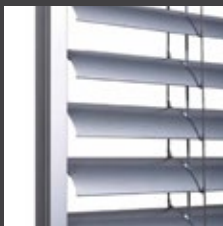

Guidage coulisses

- Rigidité et tenue renforcées.
- Coulisses intégrées pour encore plus d'esthétisme.

- ✓ Metalunic
- ✓ Grinotex
- ✓ Lamisol
- ✓ Solomatic
- ✓ Aluflex