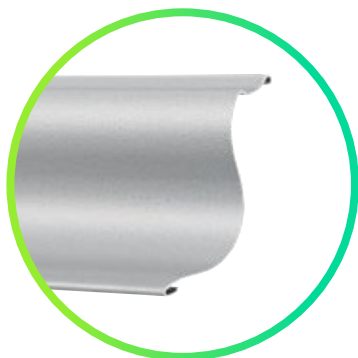

⊕ Metalunic® : le brise-soleil orientable tout métal le meilleur de sa catégorie. Son mécanisme

Metalunic®

- Conception hautement esthétique, sans câbles apparents. Vue entièrement dégagée sur l'extérieur.
- Moteur intelligent : fermeture en douceur, sans bruit, pour un changement de lumière agréable. Système d'arrêt automatique sur obstacle.
- Équipé d'un système retardant l'effraction : anti-relevage et lames bloquées ne pouvant être retirées de l'extérieur.
- Très facile à nettoyer.
- Tout simplement le meilleur de sa catégorie.

Contrôle de la lumière

Obscurcissement

Résistance au vent

Lame Sinus

- Délivre 50% de lumière naturelle en plus et une diminution de 25% de l'éblouissement grâce à la forme de ses lames qui renvoient les rayons du soleil vers le plafond.
- Design esthétique en façade avec la courbe unique des lames. Cette forme en Sinus rend sa conception encore plus robuste.
- Le meilleur produit de sa catégorie optimisé.