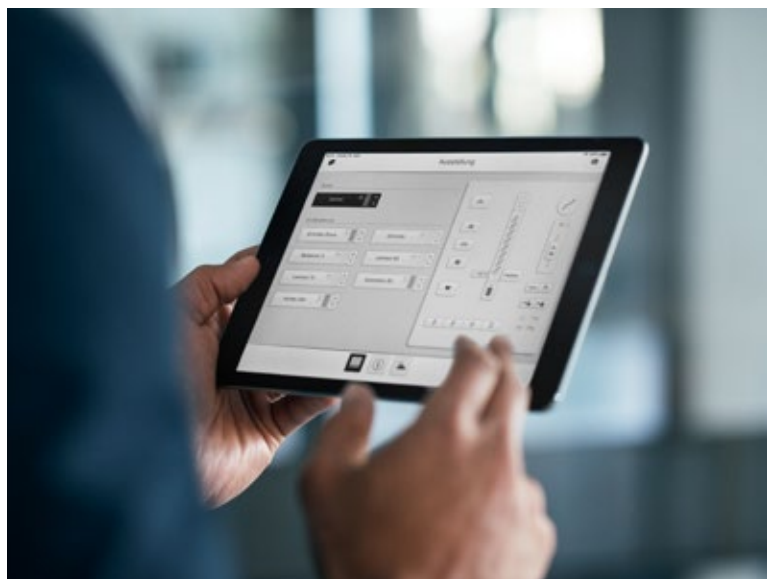

Griesser

Votre partenaire
de solutions pour votre
confort de vie.

Volets Roulants.

Rolpac®, Alucolor®, Tradi PUR,
Renobloc, Minicolor®.

Stores Toiles.

Solozip®, Soloscreen®,
Galleria®, Tube®, Soloroll®.

Automatismes.