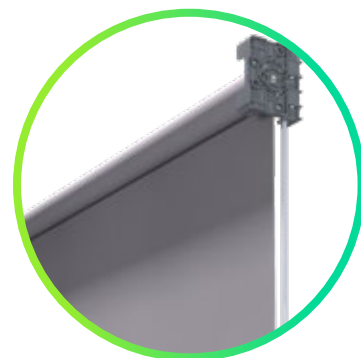

Soloscreen®

Le Soloscreen® a été entièrement repensé. Des approches innovantes telles que le ClipLine, qui permet de garder votre tissu en parfaite condition, ont été incluses. Il est maintenant disponible dans de nombreuses variantes et dans des dimensions plus grandes. Très esthétique, il est le complément idéal de l'emblématique Solozip®.

⊕ Soloscreen®: approche innovante pour une parfaite tenue de la toile grâce au ClipLine.

Contrôle de la lumière

Obscurcissement latéral

Résistance au vent

Soloscreen®

- Un large éventail de possibilités pour chaque type d'architecture : la plus grande variété de toiles, de formes, de couleurs, de moteurs disponibles sur le marché.
- Satisfait aux exigences esthétiques les plus élevées ; vous ne voyez que les contours et les éléments essentiels.

Options Soloscreen®

- Tous les accessoires d'installation et les vis sont complètement dissimulés.
- Une multitude de combinaisons possibles de coulisses et de toiles.
- De nombreuses possibilités de conception disponibles : coffre carré ou design, support de fixation avec profil arrondi.
- Installation rapide et facile grâce à une structure innovante, entièrement fixe et autoportante comme les coulisses latérales.
- Barre de charge lestée au sable pour le respect de l'environnement.