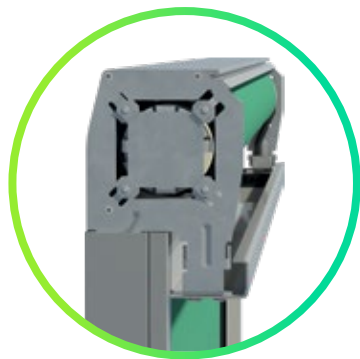

Options Solozip®

- Différentes options de conception pour s'accorder à toutes les architectures et aux goûts de chacun : plusieurs formes de coffres disponibles, possibilité d'encastrement dans la façade.
- De nombreuses toiles proposées selon que vous souhaitez un effet d'écran avec vue sur l'extérieur ou une chambre très sombre pour dormir sans être dérangé par la lumière.
- Les coulisses peuvent être encastrées dans la façade ou visibles.
- Barre de charge lestée au sable pour le respect de l'environnement.