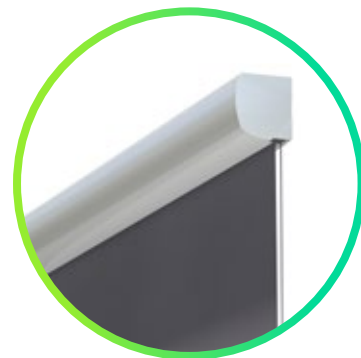

Soloscreen®

Le Soloscreen® a été entièrement repensé. Des approches innovantes telles que le ClipLine, qui permet de garder votre tissu en parfaite condition, ont été incluses. Il est maintenant disponible dans de nombreuses variantes et dans des dimensions plus grandes. Très esthétique, il est le complément idéal de l'emblématique Solozip®.

⊕ Soloscreen®: approche innovante pour une parfaite tenue de la toile grâce au ClipLine.

Contrôle de la lumière

Obscurcissement latéral

Résistance au vent

Soloscreen®

- Un large éventail de possibilités pour chaque type d'architecture : la plus grande variété de toiles, de formes, de couleurs, de moteurs disponibles sur le marché.
- Satisfait aux exigences esthétiques les plus élevées ; vous ne voyez que les contours et les éléments essentiels.

Options Soloscreen®

- Tous les accessoires d'installation et les vis sont complètement dissimulés.
- Une multitude de combinaisons possibles de coulisses et de toiles.
- De nombreuses possibilités de conception disponibles : coffre carré ou design, support de fixation avec profil arrondi.
- Installation rapide et facile grâce à une structure innovante, entièrement fixe et autoportante comme les coulisses latérales.
- Barre de charge lestée au sable pour le respect de l'environnement.