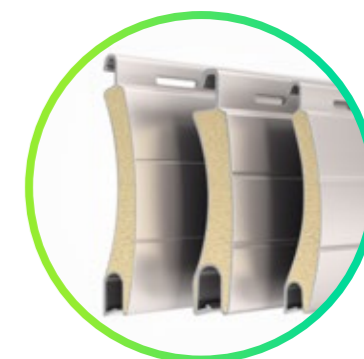

Contrôle de la lumière

Obscurcissement

Résistance au vent

Points forts

- Excellentes propriétés d'insonorisation grâce à des lames remplies de mousse sans CFC ou à double paroi.

Options Renobloc

- Lames de 37 mm et 41 mm de large.
- Variante en 37 mm avec lames ultra solides et guidages renforcés : résiste particulièrement aux intempéries.
- Panorama : avec lames orientables pour une vue dégagée vers l'extérieur.
- Système de verrouillage.
- Bras de projection pour manœuvre manuelle : il suffit de pousser le volet roulant vers l'extérieur pour laisser passer l'air frais.
- Dans la variante Reno Integro, il s'agit d'un volet roulant en saillie autoporté à enduire, qui peut être intégré à la façade facilement et rapidement.