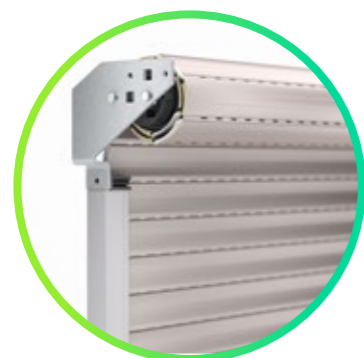

●○○○○
Contrôle de la lumière

●●●●●
Obscurcissement

●●●●●
Résistance au vent

Options Tradi PUR

- Panorama : avec lames orientables pour une vue dégagée vers l'extérieur.
- Lames de 37 mm et 41 mm, 52 mm de large.
- Variante avec des lames renforcées de 37 mm et coulisses profondes.
- Système de verrouillage.
- Bras de projection pour manœuvre manuelle: il suffit de pousser le volet roulant vers l'extérieur pour laisser passer l'air frais.
- Disponible dans des couleurs attractives.