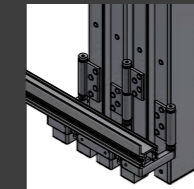

Montage sur
la façade ou à
la fenêtre S1