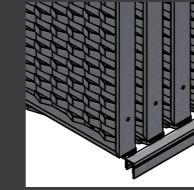

en bas

Montage sur
la façade S1