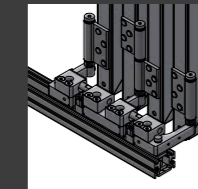

Montage au sol S2 réalisable
pour l'accessibilité aux
personnes handicapées