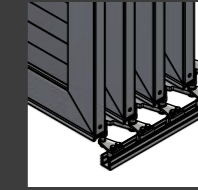

Montage au sol S2 réalisable
pour l'accessibilité aux
personnes handicapées