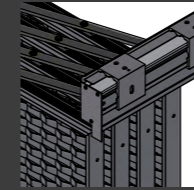

Situations de montage

en haut

Pose sous plafond
ou montage
sur la façade