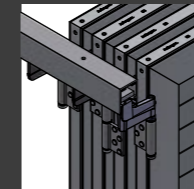

Pose sous plafond

Montage sur
la façade