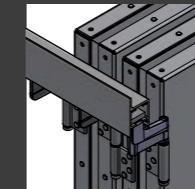

Pose sous plafond

Montage sur
la façade