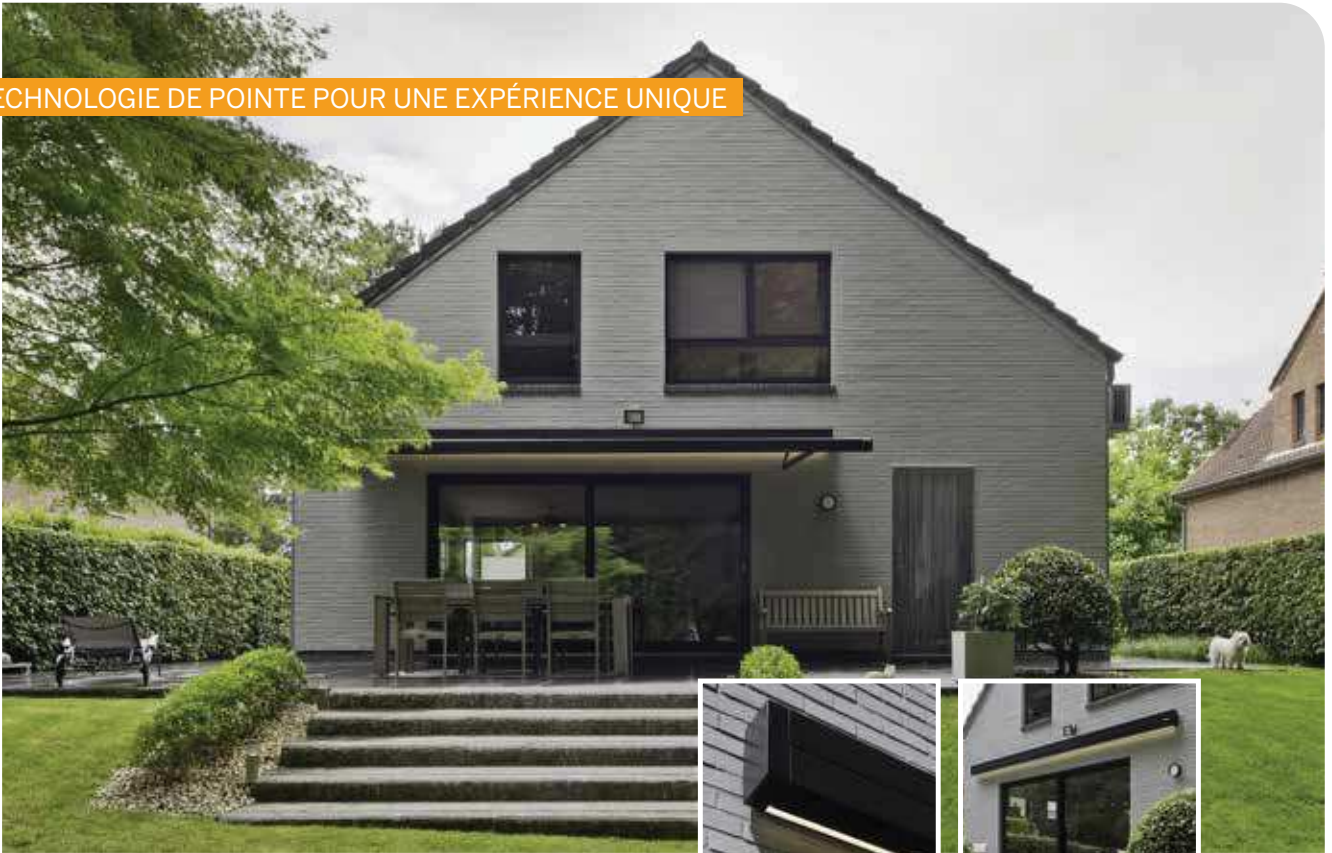

# LINASOL

TECHNOLOGIE DE POINTE POUR UNE EXPÉRIENCE UNIQUE

Le Linasol est la pièce maîtresse en matière de technologie de pointe alliée à un design extrêmement élégant. Ce store banne est le favori des amateurs d'options technologiques et de style. Pour les mélomanes, il y a les discrets et étanches **haut-parleurs intégrés** que vous commandez via un smartphone ou une tablette. Idéal pour écouter et utiliser votre playlist préférée toute la journée dans le confort de votre salon de jardin.

## ÉCLAIRAGE LED BLANC ET COLORÉ

Une ambiance chaleureuse et conviviale assurée ! Dans la barre de charge, vous pouvez opter pour un éclairage LED coloré indirect. Vous pouvez ainsi transformer votre terrasse en un lieu de fête grâce à ces options. Préférez-vous une ambiance un peu plus paisible ? Alors il y a l'éclairage LED blanc direct dans le caisson ou dans les bras que vous pouvez faire varier, et dont vous pouvez également choisir l'intensité de couleur.

Résistance au vent avec jusqu'à 4 m d'avancée	6 Beaufort
Bras articulés standard	Bras à 2 ou 4 câbles en acier
Bras articulés en option	Bras Powerband
Éclairage LED blanc direct dans le caisson	Option
Éclairage LED blanc direct dans les bras	Option
Éclairage indirect LED blanc / RVB dans la barre de charge	Option
Intensité lumineuse réglable (intensité variable et température de couleur)	Option
Nombre de couleurs RAL en standard	Toutes les couleurs RAL
Avancée maximale pour une largeur de jusqu'à 5,5 m	4 m
Avancée maximale pour une largeur de jusqu'à 7 m	3,5 m
Peut être couplé jusqu'à une largeur de 14 m	Option