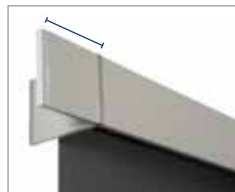

Cantonnère décorative Trazer

Blanc texturé

Anodisé aluminium

Trazer 73

- ❗ 1. Ces tarifs n'incluent pas le débord.
2. Minimum de facturation 1 m.
3. Le retour est inclus avec dimensions standard.

Débord

- ❗ Consulter les informations techniques.