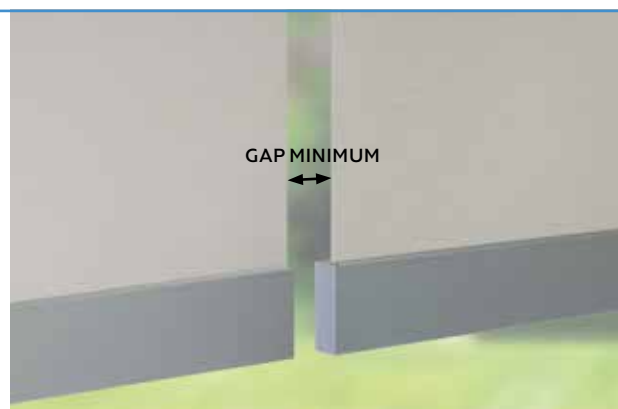

Mouvement plus fin

La nouvelle conception arrondie du mécanisme sur le côté de la manœuvre améliore non seulement l'esthétique, mais apporte également plus de douceur et de silence dans le fonctionnement du système.

PROCHAINEMENT

Espace minimal entre le tissu et le support

La légèreté de la conception du système a été accentuée afin de minimiser la distance entre les tissus, réduisant ainsi le « GAP » et l'entrée possible de la lumière.

Profilé d'union pour une installation simple

La conception compacte du profilé d'union en fait un système capable de s'adapter à n'importe quelle surface pour une installation plus simple.

Sécurité enfants