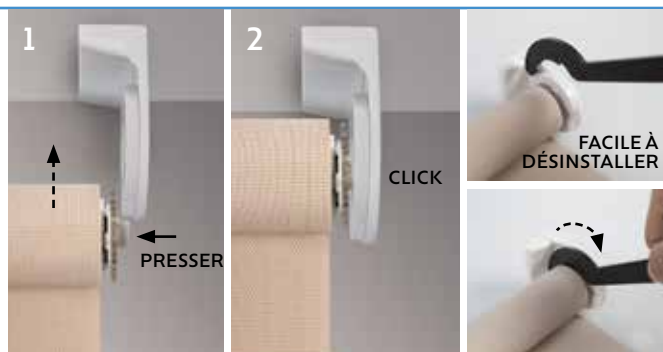

📌 Consulter 'Limites dimensionnelles' dans l'Espace Pro.

Nouveau système côté support

Les nouveaux embouts conçus par Bandalux disposent d'axes métalliques plus robustes qui permettent plus de résistance et de fiabilité. Le montage du store est extrêmement simple, en un seul geste grâce au ressort interne qui agit par compression.

Profilé d'union pour une installation simple

La conception compacte du profilé d'union en fait un système capable de s'adapter à n'importe quelle surface pour une installation plus simple.

Sécurité enfants